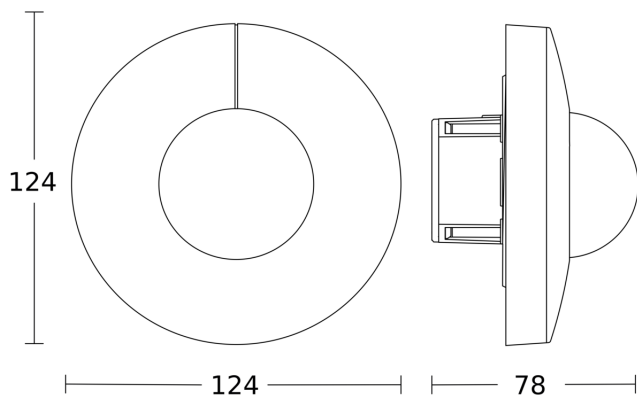

IS 345

V3 KNX - Deckeneinbau rund weiß
EAN 4007841 079703
Art.-Nr. 079703

Maßzeichnung 1

Maßzeichnung 2